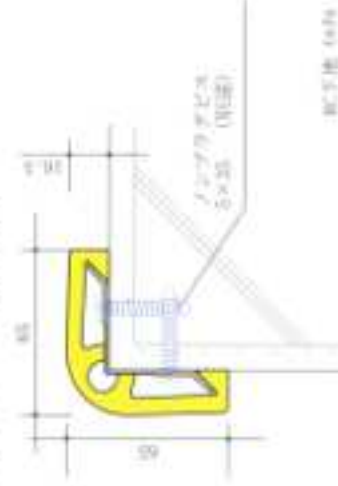

YPC-3535

型尺 L=2000 L=1000 20'タイプ別売

規格色 YK-02 P=0 YK-10 YK-11 YK-12 YK-13 YK-14 YK-15 YK-16 YK-17 YK-18 YK-19

YPC-6565

型尺 L=2000 L=1000 20'タイプ別売

規格色 YK-02 P=0 YK-10 YK-11 YK-12 YK-13 YK-14 YK-15 YK-16 YK-17 YK-18 YK-19

YPC-9090

型尺 L=2000 L=1000 20'タイプ別売

規格色 YK-02 P=0 YK-10 YK-11 YK-12 YK-13 YK-14 YK-15 YK-16 YK-17 YK-18 YK-19

本体 特殊塩化
芯材 FRP
タイプ 特殊塩化

施工例 (YPC-6565)

施工例 (YPC)

施工例 (YPC)

写真は YPC-6565 YK-13 20'タイプ (20'タイプ別売)