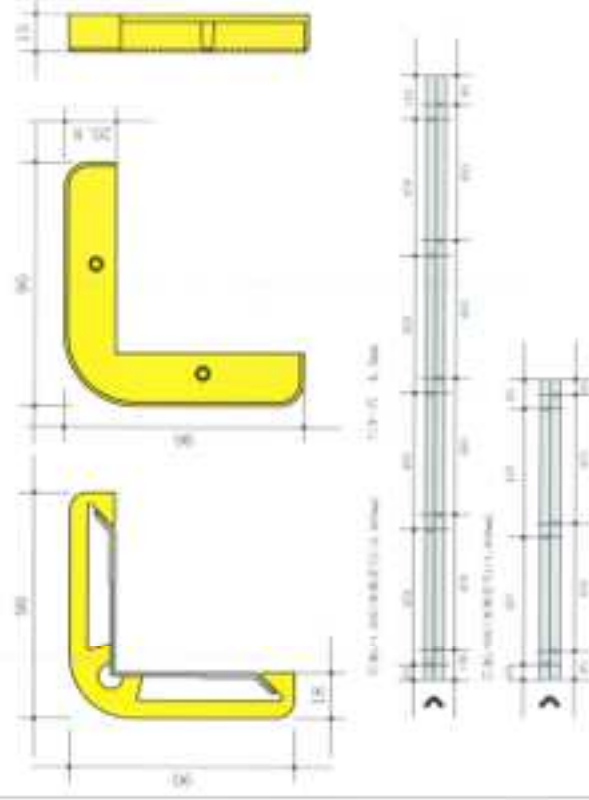

YPC-3535

型尺 L=2000 L=1000 20'タイプ別売

規格色 YK-02 P=0 YK-10 YK-11 YK-12 YK-13 YK-14 YK-15 YK-16 YK-17 YK-18 YK-19

YPC-6565

型尺 L=2000 L=1000 20'タイプ別売

規格色 YK-02 P=0 YK-10 YK-11 YK-12 YK-13 YK-14 YK-15 YK-16 YK-17 YK-18 YK-19

YPC-9090

型尺 L=2000 L=1000 20'タイプ別売

規格色 YK-02 P=0 YK-10 YK-11 YK-12 YK-13 YK-14 YK-15 YK-16 YK-17 YK-18 YK-19

本体 特殊塩化
芯材 FRP
タイプ 特殊塩化

施工例 (YPC-6565)

施工例 (YPC)

施工例 (YPC)

写真は YPC-6565 YK-13 20'タイプ (20'タイプ別売)