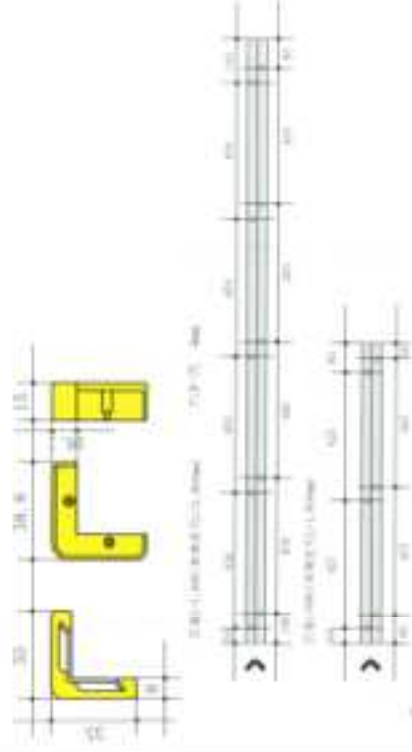

YPC-3535

型尺 L=2000 L=1000 20'タイプ別売

規格色 YK-02 P=0 YK-10 YK-11 YK-12 YK-13 YK-14 YK-15 YK-16 YK-17 YK-18 YK-19

YPC-6565

型尺 L=2000 L=1000 20'タイプ別売

規格色 YK-02 P=0 YK-10 YK-11 YK-12 YK-13 YK-14 YK-15 YK-16 YK-17 YK-18 YK-19

YPC-9090

型尺 L=2000 L=1000 20'タイプ別売

規格色 YK-02 P=0 YK-10 YK-11 YK-12 YK-13 YK-14 YK-15 YK-16 YK-17 YK-18 YK-19

本体 特殊塩化
芯材 FRP
タイプ 特殊塩化

施工例 (YPC-6565)

施工例 (YPC)

施工例 (YPC)

写真は YPC-6565 YK-13 20'タイプ (20'タイプ別売)