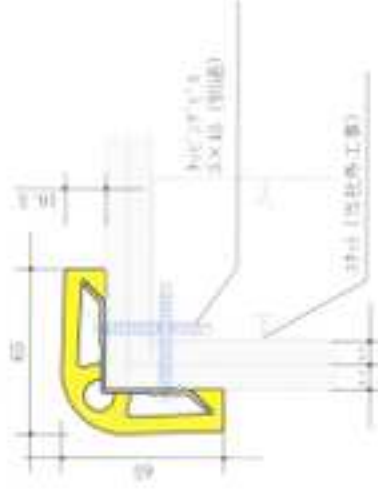

YPC-3535

型尺 L=2000 L=1000 20'タイプ別売

規格色 YK-02 P=0 YK-10 YK-11 YK-12 YK-13 YK-14 YK-15 YK-16 YK-17 YK-18 YK-19

YPC-6565

型尺 L=2000 L=1000 20'タイプ別売

規格色 YK-02 P=0 YK-10 YK-11 YK-12 YK-13 YK-14 YK-15 YK-16 YK-17 YK-18 YK-19

YPC-9090

型尺 L=2000 L=1000 20'タイプ別売

規格色 YK-02 P=0 YK-10 YK-11 YK-12 YK-13 YK-14 YK-15 YK-16 YK-17 YK-18 YK-19

本体 特殊塩化
芯材 FRP
タイプ 特殊塩化

施工例 (YPC-6565)

施工例 (YPC)

施工例 (YPC)

写真は YPC-6565 YK-13 20'タイプ (20'タイプ別売)