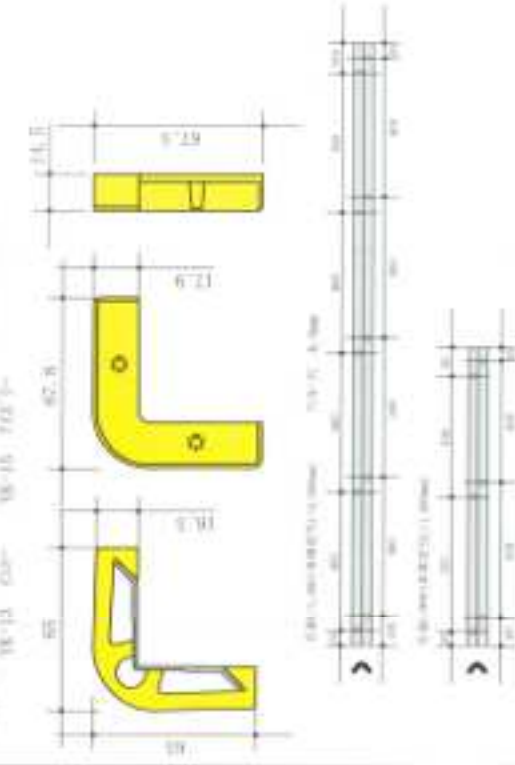

YPC-3535

型尺 L=2000 L=1000 20'タイプ別売

規格色 YK-02 P=0 YK-10 YK-11 YK-12 YK-13 YK-14 YK-15 YK-16 YK-17 YK-18 YK-19

YPC-6565

型尺 L=2000 L=1000 20'タイプ別売

規格色 YK-02 P=0 YK-10 YK-11 YK-12 YK-13 YK-14 YK-15 YK-16 YK-17 YK-18 YK-19

YPC-9090

型尺 L=2000 L=1000 20'タイプ別売

規格色 YK-02 P=0 YK-10 YK-11 YK-12 YK-13 YK-14 YK-15 YK-16 YK-17 YK-18 YK-19

本体 特殊塩化
芯材 FRP
タイプ 特殊塩化

施工例 (YPC-6565)

施工例 (YPC)

施工例 (YPC)

写真は YPC-6565 YK-13 20'タイプ (20'タイプ別売)