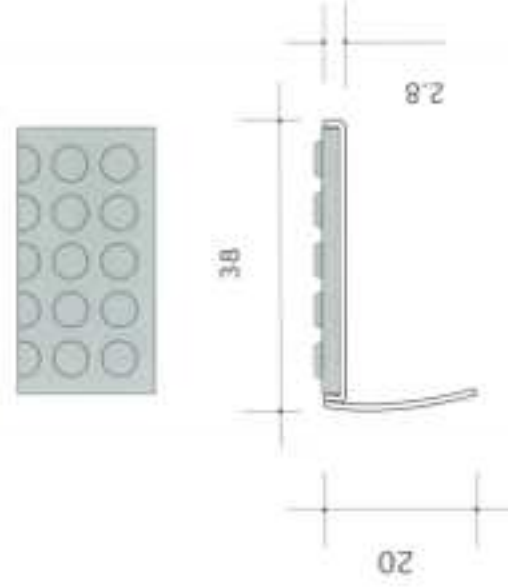

ステンレス製ノンスリップ
スマートタイプノンスリップ

材質 本体 <ステンレス製> SUS304
材質 タイヤ オレフィン系エラストマー
定尺 4000 (R加工不可)

STY-338F (平状タイヤ)

STY-386F (平状タイヤ)

STY-338R (丸状タイヤ) (フラットエンボス)

STY-386R (丸状タイヤ) (フラットエンボス)

STY-338S (角状タイヤ) (フラットエンボス)

STY-386S (角状タイヤ) (フラットエンボス)