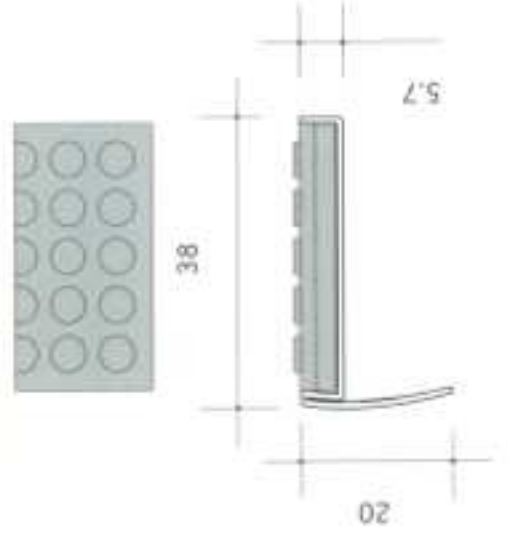

ステンレス製ノンスリップ
スマートタイプノンスリップ

材質 本体 <ステンレス製> SUS304
材質 タイヤ オレフィン系エラストマー
定尺 4000 (R加工不可)

STY-338F (平状タイヤ)

STY-386F (平状タイヤ)

STY-338R (丸状タイヤ) (フラットエンボス)

STY-386R (丸状タイヤ) (フラットエンボス)

STY-338S (角状タイヤ) (フラットエンボス)

STY-386S (角状タイヤ) (フラットエンボス)