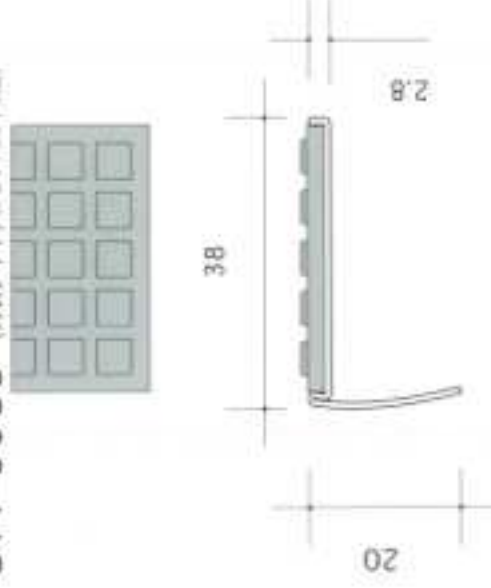

ステンレス製ノンスリップ
スマートタイプノンスリップ

材質 本体 <ステンレス製> SUS304
材質 タイヤ オレフィン系エラストマー
定尺 4000 (R加工不可)

STY-338F (平状タイヤ)

STY-386F (平状タイヤ)

STY-338R (丸状タイヤ) (フラットエンボス)

STY-386R (丸状タイヤ) (フラットエンボス)

STY-338S (角状タイヤ) (フラットエンボス)

STY-386S (角状タイヤ) (フラットエンボス)