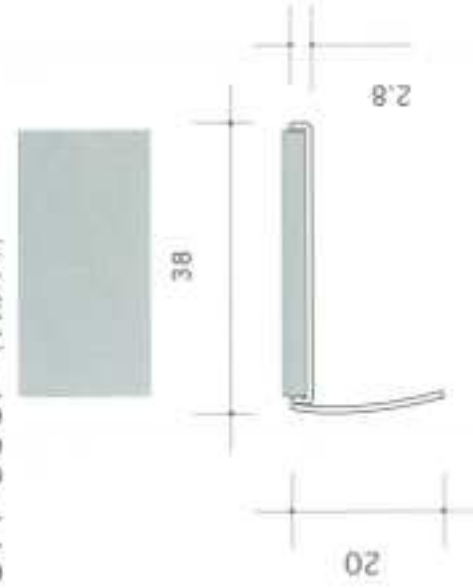

ステンレス製ノンスリップ
スマートタイプノンスリップ

材質 本体 <ステンレス製> SUS304
材質 タイヤ オレフィン系エラストマー
定尺 4000 (R加工不可)

STY-338F (平状タイヤ)

STY-386F (平状タイヤ)

STY-338R (丸状タイヤ) (フラットエンボス)

STY-386R (丸状タイヤ) (フラットエンボス)

STY-338S (角状タイヤ) (フラットエンボス)

STY-386S (角状タイヤ) (フラットエンボス)

YK-02 グレー

YK-03 ダークグレー

YK-04 ブラック

YK-06 ダークブラウン

YK-07 エンジ

YK-11 ダークブルー