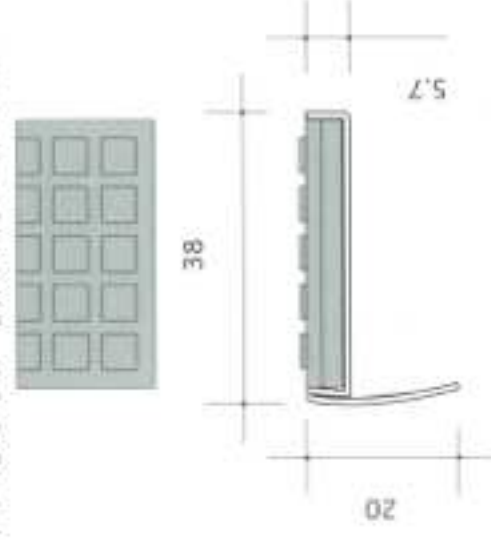

ステンレス製ノンスリップ
スマートタイプノンスリップ

材質 本体 <ステンレス製> SUS304
材質 タイヤ オレフィン系エラストマー
定尺 4000 (R加工不可)

STY-338F (平状タイヤ)

STY-386F (平状タイヤ)

STY-338R (丸状タイヤ) (フラットエンボス)

STY-386R (丸状タイヤ) (フラットエンボス)

STY-338S (角状タイヤ) (フラットエンボス)

STY-386S (角状タイヤ) (フラットエンボス)